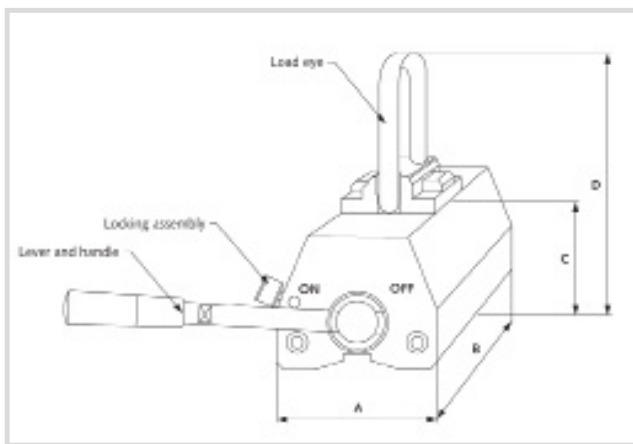

Hefmagneten

Baxx Hefmagneten

Diverse hefmagneten voorzien compleet met testcertificaat. Deze hefmagneten voldoen aan alle wettelijke eisen

Type	Artikelnummer	Gewicht [kg]	Nominaal hefvermogen [kg]		
			Plaat 60 [mm]	As Rond 60 [mm]	As Rond 180 [mm]
Baxx 125	50.650	3	125	60	x
Baxx 250	50.651	10	250	95	200
Baxx 500	50.652	20	500	175	350
Baxx 1000	50.653	40	1000	250	700
Baxx 2000	50.654	90	2000	x	1100

Type	A [mm]	B [mm]	C [mm]	D [mm]	Gewicht [kg]	Hefvermogen nominaal [kg]
BAXX 125	60	93	69	150	3	125
BAXX 250	100	152	99	180	10	250
BAXX 500	120	246	99	220	20	500
BAXX 1000	145	305	125	246	40	1000
BAXX 2000	165	478	161	313	90	2000